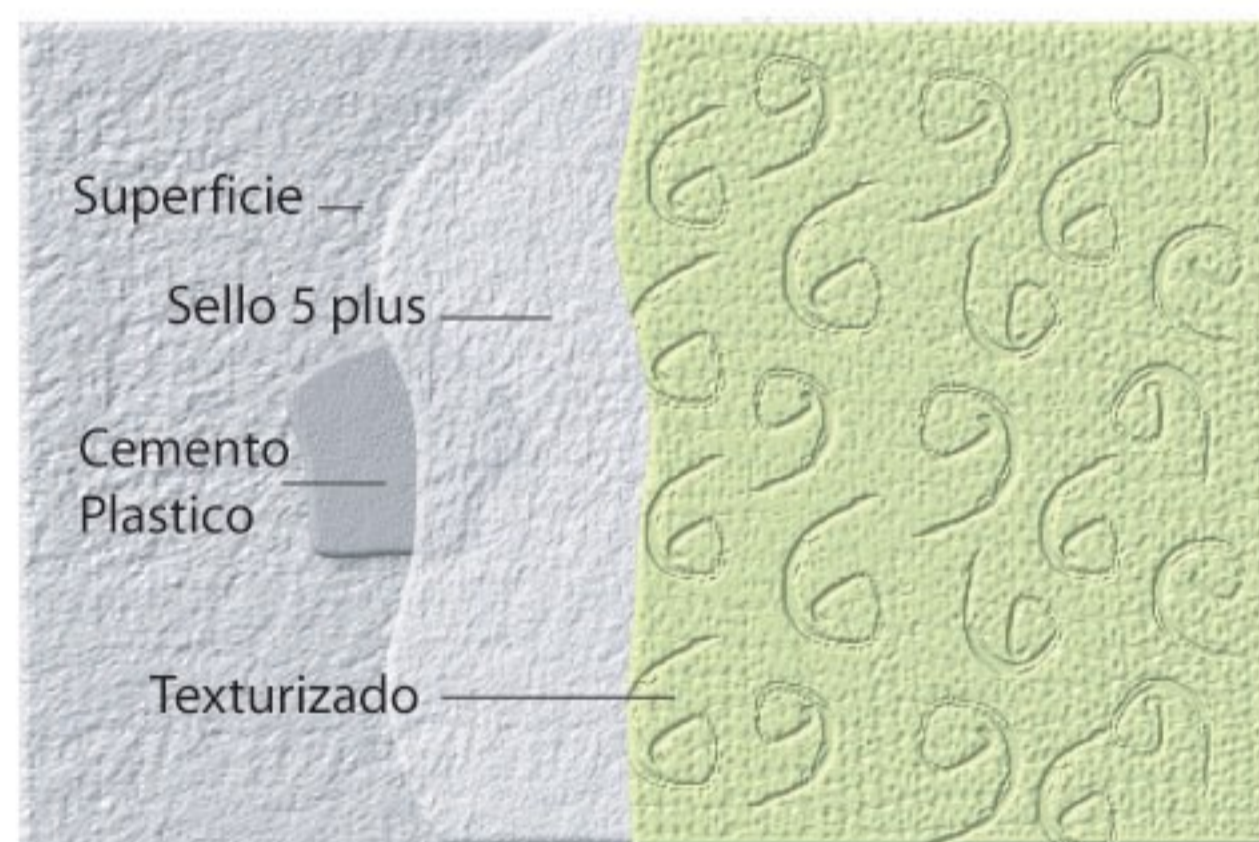

Renova[®] Textura Super

Recubrimiento texturizado para interiores y exteriores

Descripción:

Es un recubrimiento texturizado en pasta acrílica para ser utilizado tanto en interiores como en exteriores. Se presenta en color blanco o en una amplia gama de colores.

Recomendaciones:

Para mejores resultados aplicar sellador Renova Sello 5 Plus para mejorar el anclaje de la Textura. No debe ser aplicado a temperatura ambiente inferior a 10° C o mayor a 45°C, ni en días lluviosos o con amenaza de precipitación. No aplicar cuando la humedad relativa sea mayor del 85% como días u horas con brisa, neblina, bruma, rocío, etc. Cualquier salpicadura del material sobre la piel, lávese con agua y jabón. Lavar la herramienta con agua después de usarla.

NO SE DEJE AL ALCANCE DE LOS NIÑOS.

Almacenamiento:

Almacene en lugar fresco y seco, con su tapa herméticamente colocada. No estibar más de tres cubetas.

Consulte la guía de colores.

PRUEBA	VALOR	NORMA
Color	Consulte la guía de colores	
Consistencia	Pasta	
Densidad	1.70 +/- 0.05 gr/cc	ASTM D-1475
Viscosidad	105,000 – 120,000 cps	ASTM D-2196
P H	8 - 9	ASTM E-70
Sólidos	77 +/- 2%	ASTM D-1644
Prueba Fungicida	Pasa	ASTM G-21
Rendimiento	10 a 20 m ² /cubeta 30kg	
Presentación	30 Kg.	